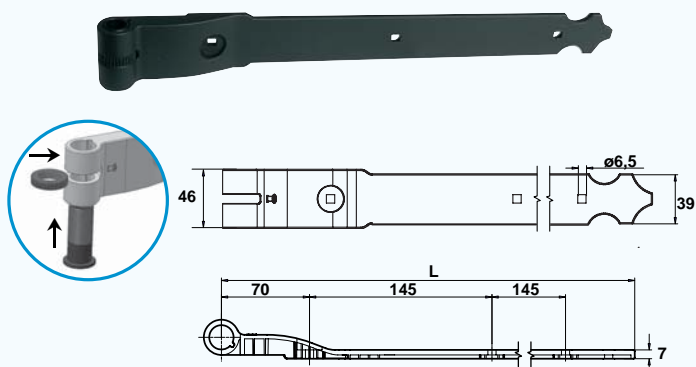

Version percée trous carrés

31600.. Penture ajustable composite S4000

GENCOD 351765	Code		L	Tarif HT en €	
0486650	3160026	■	270	4,56	30
0486667	3160036	■	415	5,56	30
0486674	3160046	■	560	6,78	30
0486681	3160056	■	705	8,11	30
0486698	3160066	■	850	9,61	30
0493948	316002C	□	270	4,56	30
0493955	316003C	□	415	5,56	30
0493962	316004C	□	560	6,78	30
0493979	316005C	□	705	8,11	30
0493986	316006C	□	850	9,61	30

31120.. Contre-penture composite S4000