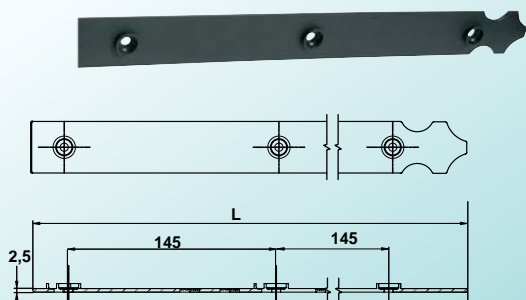

## TORBEL® CONTACT

Nouvelle version brevetée,  
Votre penture intelligente!

Omnia vincit Amor

- Ajustable :** douille pourvue d'un écrou de réglage qui permet un ajustement de la hauteur du volet (jusqu'à 6 mm) dans son encadrement après la pose, ainsi qu'à l'utilisation pour récupérer l'éventuel affaissement du vantail dans le temps.
- Réversible :** penture qui peut être utilisée à droite comme à gauche grâce à la douille mobile.
- Esthétique :** design novateur pour valoriser vos volets.
- Robuste :** section de la penture renforcée pour une résistance optimale.

### 30200.. Penture ajustable composite à plots S4000

GENCOD 351765	Code		L	Tarif HT en €	
0493177	3020026	■	270	4,56	30
0493184	3020036	■	415	5,56	30
0493191	3020046	■	560	6,78	30
0493214	3020056	■	705	8,11	30
0493238	3020066	■	850	9,61	30
0493245	302002C	□	270	4,56	30
0493252	302003C	□	415	5,56	30
0493269	302004C	□	560	6,78	30
0493283	302005C	□	705	8,11	30
0493290	302006C	□	850	9,61	30