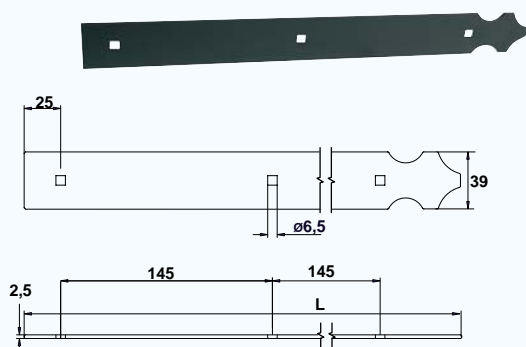

GENCOD 351765	Code		L	Tarif HT en €	
0486889	3112016	■	225	3,15	30
0486896	9112026	■	370	3,86	30
0486902	9112036	■	515	4,70	30
0486919	3112046	■	660	5,76	30
0486926	3112056	■	805	6,72	30
0493993	311201C	□	225	3,15	30
0494006	311202C	□	370	3,86	30
0494013	311203C	□	515	4,70	30
0494020	311204C	□	660	5,76	30
0494037	311205C	□	805	6,72	30