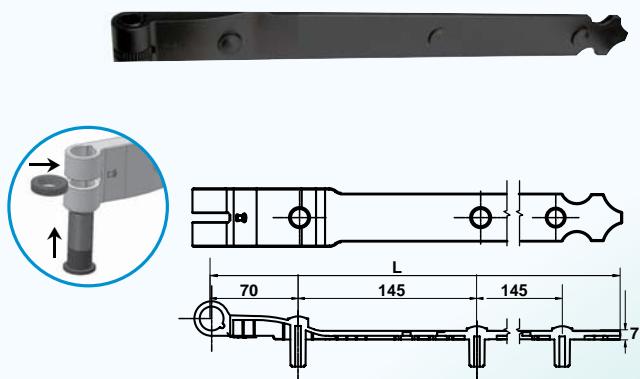

Version à plots

30200.. Penture ajustable composite à plots S4000

GENCOD 351765	Code		L	Tarif HT en €	
0493177	3020026	■	270	4,56	30
0493184	3020036	■	415	5,56	30
0493191	3020046	■	560	6,78	30
0493214	3020056	■	705	8,11	30
0493238	3020066	■	850	9,61	30
0493245	302002C	□	270	4,56	30
0493252	302003C	□	415	5,56	30
0493269	302004C	□	560	6,78	30
0493283	302005C	□	705	8,11	30
0493290	302006C	□	850	9,61	30